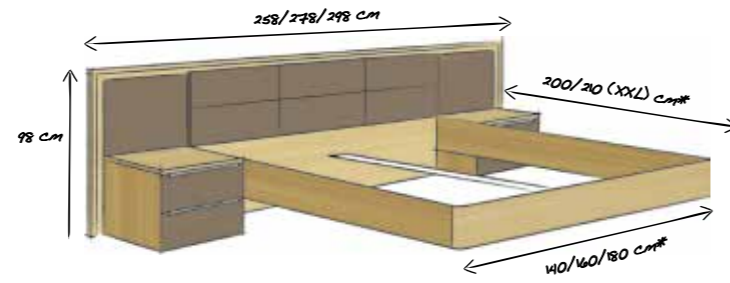

DAS SYSTEM
THE SYSTEM
LE SYSTÈME
HET SYSTEEM

* Liegefläche // Mattress area // Surface de couchage // Ligvlak ** Nutztiefe 58 cm // internal depth 58 cm // profondeur intérieure 58 cm // nuttige diepte 58 cm