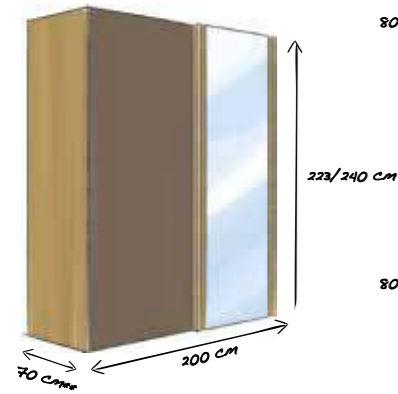

DAS SYSTEM
THE SYSTEM
LE SYSTÈME
HET SYSTEEM

* Liegefläche // Mattress area // Surface de couchage // Ligvlak ** Nutztiefe 58 cm // internal depth 58 cm // profondeur intérieure 58 cm // nuttige diepte 58 cm