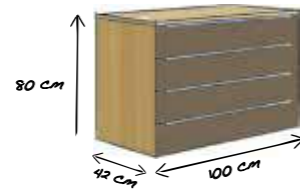

DAS SYSTEM
THE SYSTEM
LE SYSTÈME
HET SYSTEEM

* Liegefläche // Mattress area // Surface de couchage // Ligvlak ** Nutztiefe 58 cm // internal depth 58 cm // profondeur intérieure 58 cm // nuttige diepte 58 cm