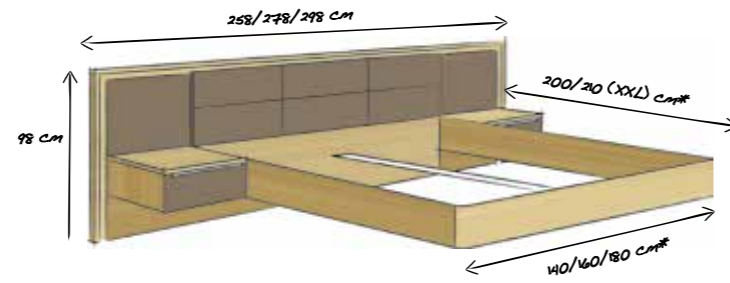

DAS SYSTEM
THE SYSTEM
LE SYSTÈME
HET SYSTEEM

* Liegefläche // Mattress area // Surface de couchage // Ligvlak ** Nutztiefe 58 cm // internal depth 58 cm // profondeur intérieure 58 cm // nuttige diepte 58 cm