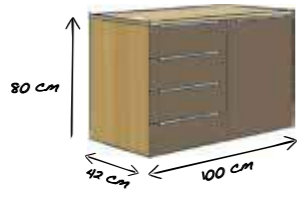

DAS SYSTEM
THE SYSTEM
LE SYSTÈME
HET SYSTEEM

* Liegefläche // Mattress area // Surface de couchage // Ligvlak ** Nutztiefe 58 cm // internal depth 58 cm // profondeur intérieure 58 cm // nuttige diepte 58 cm