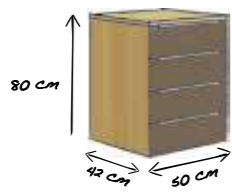

DAS SYSTEM
THE SYSTEM
LE SYSTÈME
HET SYSTEEM

* Liegefläche // Mattress area // Surface de couchage // Ligvlak ** Nutztiefe 58 cm // internal depth 58 cm // profondeur intérieure 58 cm // nuttige diepte 58 cm