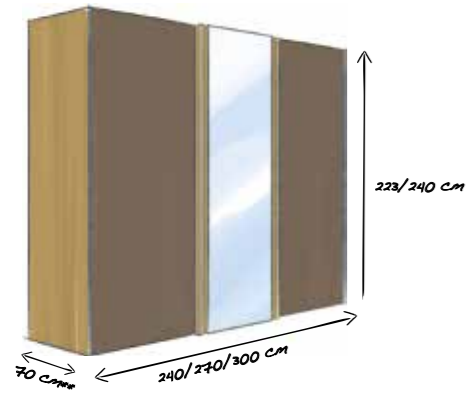

DAS SYSTEM
THE SYSTEM
LE SYSTÈME
HET SYSTEEM

* Liegefläche // Mattress area // Surface de couchage // Ligvlak ** Nutztiefe 58 cm // internal depth 58 cm // profondeur intérieure 58 cm // nuttige diepte 58 cm