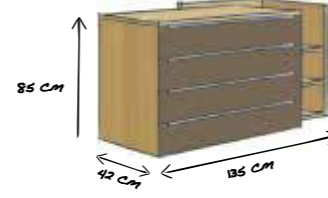

DAS SYSTEM
THE SYSTEM
LE SYSTÈME
HET SYSTEEM

* Liegefläche // Mattress area // Surface de couchage // Ligvlak ** Nutztiefe 58 cm // internal depth 58 cm // profondeur intérieure 58 cm // nuttige diepte 58 cm