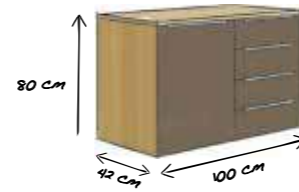

DAS SYSTEM
THE SYSTEM
LE SYSTÈME
HET SYSTEEM

* Liegefläche // Mattress area // Surface de couchage // Ligvlak ** Nutztiefe 58 cm // internal depth 58 cm // profondeur intérieure 58 cm // nuttige diepte 58 cm