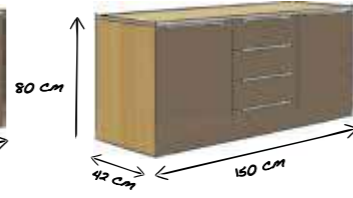

DAS SYSTEM
THE SYSTEM
LE SYSTÈME
HET SYSTEEM

* Liegefläche // Mattress area // Surface de couchage // Ligvlak ** Nutztiefe 58 cm // internal depth 58 cm // profondeur intérieure 58 cm // nuttige diepte 58 cm