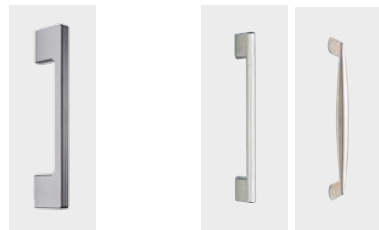

RIVA ist noch mehr. Akazie, die neue strukturierte Oberfläche, vermittelt den Charme der Ursprünglichkeit. Reliefartige Unebenheiten mit unregelmäßiger Anordnung wirken besonders natürlich und lebendig. Die hellen Farbtöne Akazie, Lichtweiß und Sonoma Eiche sorgen für einen dezenten Kontrast, der in Verbin-

dung mit den Glasauflagen in vier Farben und den Griffelementen in Metalloptik zu einer harmonischen Gesamtkomposition anmutet.

Lassen Sie Ihren Wünschen freien Lauf. Mit dem System Color Line erhalten Sie immer ein perfekt aufeinander abgestimmtes Möbeldesign, das Sie ganz individuell nach Ihrem Geschmack zusammenstellen. Immer gleich hingegen sind die hohe Funktionalität und die handwerkliche Qualität, der wir uns seit über 80 Jahren verschrieben haben.

Akazie mit strukturierter Oberfläche.
Sonoma Eiche Sägerau.
Lichtweiß mit glatter Oberfläche.

Oberflächen und Oberflächen-Kombinationen

3 Oberflächen und 4 Oberflächenkombinationen stehen zur Verfügung

Dekor-Nr.:15232538515561 . .
Oberflächen:	Sonoma Eiche®	Akazie	Lichtweiß	Akazie / Front Lichtweiß	Lichtweiß / Front Akazie	Sonoma Eiche® / Front Lichtweiß®	Lichtweiß / Front Sonoma Eiche®

Metal-Design-Griffe

Bitte unbedingt Bestell-Nr. angeben!

Metalloptik	Nickel-matt	Nickel-matt
Design-Griff	Design-Griff	Design-Griff
300	500	600
mit Alueinlage	Griffeinlage	Chromglanz

Glasauflage:01020304 . .
	Weiß	Cappuccino	Anthrazit	Brombeer