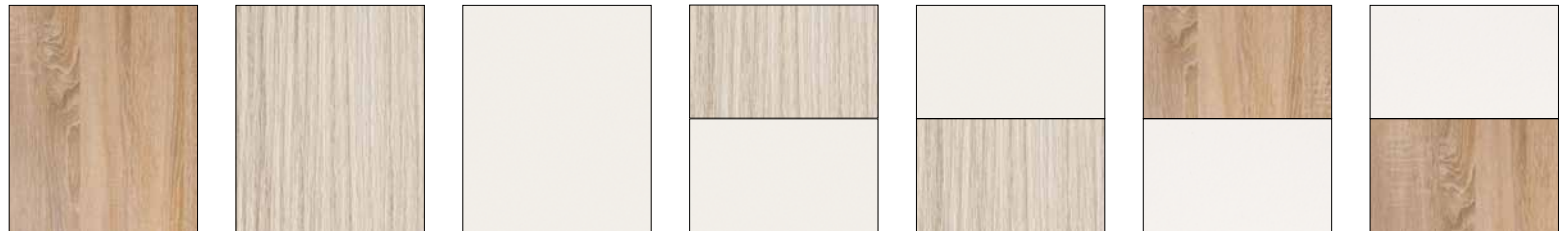

RIVA ist noch mehr. Akazie, die neue strukturierte Oberfläche, vermittelt den Charme der Ursprünglichkeit. Reliefartige Unebenheiten mit unregelmäßiger Anordnung wirken besonders natürlich und lebendig. Die hellen Farbtöne Akazie, Lichtweiß und Sonoma Eiche sorgen für einen dezenten Kontrast, der in Verbin-

dung mit den Glasauflagen in vier Farben und den Griffelementen in Metalloptik zu einer harmonischen Gesamtkomposition anmutet.

Lassen Sie Ihren Wünschen freien Lauf. Mit dem System Color Line erhalten Sie immer ein perfekt aufeinander abgestimmtes Möbeldesign, das Sie ganz individuell nach Ihrem Geschmack zusammenstellen. Immer gleich hingegen sind die hohe Funktionalität und die handwerkliche Qualität, der wir uns seit über 80 Jahren verschrieben haben.

Akazie mit strukturierter Oberfläche.
Sonoma Eiche Sägerau.
Lichtweiß mit glatter Oberfläche.

Oberflächen und Oberflächen-Kombinationen

3 Oberflächen und 4 Oberflächenkombinationen stehen zur Verfügung

Dekor-Nr.:15232538515561 . .
Oberflächen:	Sonoma Eiche®	Akazie	Lichtweiß	Akazie / Front Lichtweiß	Lichtweiß / Front Akazie	Sonoma Eiche® / Front Lichtweiß®	Lichtweiß / Front Sonoma Eiche®