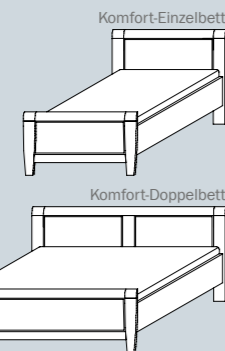

# MODELL- UND FARBÜBERSICHT

Auszug aus dem Typenplan:

**DREHTÜRENSCHRÄNKE (MIT SPIEGELN)**  
 ↔ 50, 96, 143, 190, 237, 283, 330, 377 cm  
 ↓ 219 cm  
 ↗ 58 cm

**FUNKTIONSSCHRÄNKE MIT SPIEGELN U. SCHUBKÄSTEN**  
 ↔ 143, 190, 237, 283 cm  
 ↓ 219 cm  
 ↗ 58 cm

Alle Schränke sind optional auch mit Bauchbinde in Absetzungsfarbe Hochglanz creme erhältlich.

**BETTEN**  
 ↔ 90, 100, 120, 140, 160, 180, 200 cm  
 ↓ 93 cm  
 ↗ 190, 200, 210, 220 cm

**BETTBELEUCHTUNG**  
 jeweils 2er-Set, inkl. Trafo