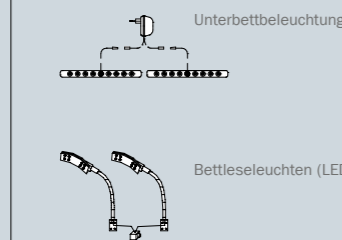

# MODELL- UND FARBÜBERSICHT

Auszug aus dem Typenplan:

**DREHTÜRENSCHRÄNKE (MIT SPIEGELN)**  
 ↔ 50, 96, 143, 190, 237, 283, 330, 377 cm  
 ↓ 219 cm  
 ↗ 58 cm

**FUNKTIONSSCHRÄNKE MIT SPIEGELN U. SCHUBKÄSTEN**  
 ↔ 143, 190, 237, 283 cm  
 ↓ 219 cm  
 ↗ 58 cm

Alle Schränke sind optional auch mit Bauchbinde in Absetzungsfarbe Hochglanz creme erhältlich.

**BETTEN**  
 ↔ 90, 100, 120, 140, 160, 180, 200 cm  
 ↓ 93 cm  
 ↗ 190, 200, 210, 220 cm

**BETTBELEUCHTUNG**  
 jeweils 2er-Set, inkl. Trafo