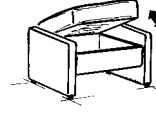

## Sofas fester Sitz

**12**

B/T/H: 212/92/92

**11**

B/T/H: 175/92/92

**10**

B/T/H: 155/92/92

## Trapezsofa mit Cumuly-Funktion und Ablage

manuell

**75**

B/T/H: 223/106/92

## Hocker

**01**

B/T/H: 65/53/42

- für Mohairstoffe nicht geeignet
- Bei den Varianten 82, 81, 80 und 75 wird bei ausgeklappter Nackenstütze das Lendenkissen zur Kopfstütze. Diese ist zusätzlich im Neigungswinkel verstellbar.
- passende Trapeztische 0842 und 0870 (s. Tischregister)
- passender Cumuly-Sessel 7203
- iWizz ist bei Variante 75 möglich