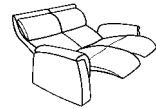

# CUMULY

4203

Zusammenstellung:  
Bezug:

75 / 81  
33 Longlife Soft strand

passender Cumuly-Sessel 7203

komfortabel Sitzen

zum Tisch abklappbare Rückenlehne  
im mittleren Sitz

## Sofas mit Cumuly-Funktion

**82**

B/T/H: 212/92/92

**81**

B/T/H: 175/92/92

**80**

B/T/H: 155/92/92