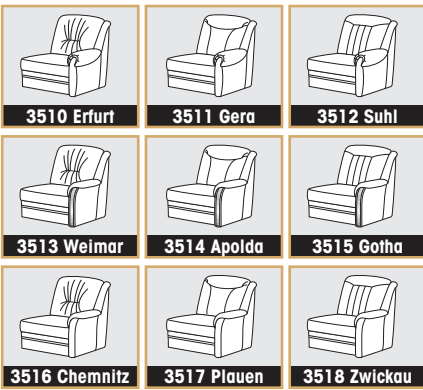

SELECTA VITAL

die neue Funktionswelt by **PM**

3 Seitenteile - 3 Rückenoptiken - 2 Sitzhöhen
- 9 Modelle - Preisgleich -

Abgebildet: Modell 3510 **ERFURT** Typenübersicht

Feste Teile

01-45 Sessel Standard 2-Sitzer Aufpreis: Rollen 89/97(100)/92	02 2-Sitzer 140/97(100)/92	04 2,5-Sitzer 184/97(100)/92	03 KL 3-Sitzer klein 214/97(100)/92	03 GR 3-Sitzer groß 228/97(100)/92	AR05 /AL06 1-Sitzer 1 AT 74/97(100)/92	AR07 /AL08 2-Sitzer 1 AT 121/97(100)/92
AR11 /AL12 2,5-Sitzer 1 AT 165/97(100)/92	AR09 KL/AL10 KL 3-Sitzer klein 1 AT 195/97(100)/92	AR09 GR/AL10 GR 3-Sitzer groß 1 AT 209/97(100)/92	34 1-Element 54/97(100)/92	35 2-Element 101/97(100)/92	20-90 Rundecke 104/97(100)/104	70 Spitzecke zerlegbar 92/97(100)/92
R 22-33/L23-33 Recamiere (180) mit Bettkasten KT 84/97(100)/185	R 22-34/L23-34 Recamiere (160) mit Bettkasten KT 84/97(100)/165	R90-OH/L91-OH Außenecke ohne Hocker Aufpreis: mit Bettkasten 130/97(100)/100				

Funktions-Teile

01-13 Sessel Conforta 89/97(100)/92	29 TV-Sessel, SHinnen mit Rollen, Aufpreis: mit Motor 91/107/104(176)	92 2-Sitzer mit Bettkasten 140/97(100)/92	AR71 /AL72 2-Sitzer 1 AT, mit Bettkasten 121/97(100)/92	21-90 Rundecke mit Swinger 104/97(100)/104	30-90 Relaxecke 104/97(100)/104
R90-MH/L91-MH Außenecke mit schwenkb. Anstelhocker Aufpreis: mit Bettkasten, 175/97(100)/144	AR26 /AL27 Ottomane mit aushängb. Hocker KT 1 AT, Aufpreis: mit Motor 80/97(100)/156(198)				

Legende:
 AR = Armlehne rechts · AL = Armlehne links · AT = Armeilei
 KT = Kopfteil · FT = Fußteil.
 Abgebildete Variante in Fettschrift.
 Alle Maßangaben sind ca. -Maße in cm: Breite/Höhe/Tiefe

Betten