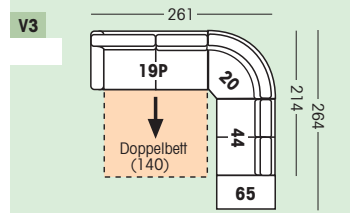

Stellvarianten Beispiele

Füße: Holz H1
Holzart: Buche

Farbauswahl
Korbseitentteile/Füße:

- creme
- natur
- honig
- kirsch
- mint
- taupe
- mexicana