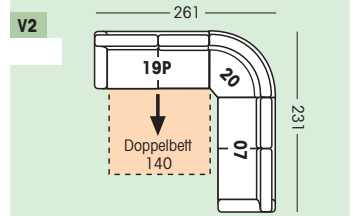

Stellvarianten Beispiele

Füße: Holz H1
Holzart: Buche

Farbauswahl
Korbseitentteile/Füße:

- creme
- natur
- honig
- kirsch
- mint
- taupe
- mexicana