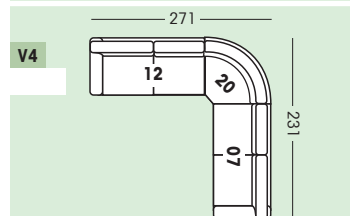

Stellvarianten Beispiele

Füße: Holz H1
Holzart: Buche

Farbauswahl
Korbseitentteile/Füße:

- creme
- natur
- honig
- kirsch
- mint
- taupe
- mexicana