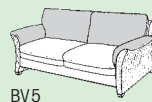

Bezugsvarianten:
BV1 BV5

Beschlag:
Comfort-System bodenfrei, Schlafen in Sitzhöhe

Sitz:
Superbonell-Federkern

Aufpreis: **COMFORT BULTEX**

Rücken: Lose Kissen
Kissen: Hochwertiges Gemisch aus Polyhär-Stäbchen/Comforel-Kugelfaser.