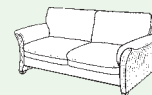

**TOSCANA** | Modell 4600 Typenübersicht

Alle Maßangaben sind ca. Maße in cm: Breite / Höhe / Tiefe

● **01**  
 Sessel  
 B/H/T 91/94/90

⊕ **2123 01**  
 Sessel „Pisa“  
 75/75/70

● **02**  
 2-Sitzer  
 147/94/90

● **92**  
 2-Sitzer m. **Bettkasten**  
 147/94/90

● **04**  
 2,5-Sitzer  
 187/94/90

● **03**  
 3-Sitzer  
 B/H/T 225/94/90

● **AR 05 / AL 06**  
 1-Sitzer, 1 AL  
 73/94/90

● **AR 07 / AL 08**  
 2-Sitzer, 1 AL  
 129/94/90