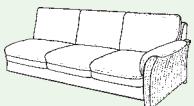

**TOSCANA** | Modell 4600 Typenübersicht

Alle Maßangaben sind ca. Maße in cm: Breite / Höhe / Tiefe

● **01**  
 Sessel  
 B/H/T 91/94/90

⊕ **2123 01**  
 Sessel „Pisa“  
 75/75/70

● **02**  
 2-Sitzer  
 147/94/90

● **92**  
 2-Sitzer m. **Bettkasten**  
 147/94/90

● **04**  
 2,5-Sitzer  
 187/94/90

● **03**  
 3-Sitzer  
 B/H/T 225/94/90

● **AR 05 / AL 06**  
 1-Sitzer, 1 AL  
 73/94/90

● **AR 07 / AL 08**  
 2-Sitzer, 1 AL  
 129/94/90

● **AR 71 / AL 72**  
 2-Sitzer, 1 AL m. **Bettkasten**  
 129/94/90

● **AR 11 / AL 12**  
 2,5-Sitzer, 1 AL  
 169/94/90

● **AR 09 / AL 10**  
 3-Sitzer, 1 AL  
 207/94/90

● **R 42 / L 43**  
 1-Element  
 55/94/90