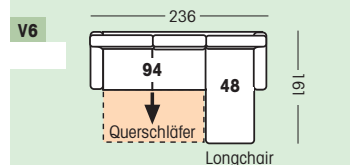

Stellvarianten Beispiele

Füße: Holz H1
Holzart: Buche

Farbauswahl
Korbseitentteile/Füße:

- creme
- natur
- honig
- kirsch
- mint
- taupe
- mexicana