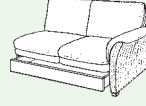

**TOSCANA** | Modell 4600 Typenübersicht

Alle Maßangaben sind ca. Maße in cm: Breite / Höhe / Tiefe

● **01**  
 Sessel  
 B/H/T 91/94/90

⊕ **2123 01**  
 Sessel „Pisa“  
 75/75/70

● **02**  
 2-Sitzer  
 147/94/90

● **92**  
 2-Sitzer m. **Bettkasten**  
 147/94/90

● **04**  
 2,5-Sitzer  
 187/94/90

● **03**  
 3-Sitzer  
 B/H/T 225/94/90

● **AR 05 / AL 06**  
 1-Sitzer, 1 AL  
 73/94/90

● **AR 07 / AL 08**  
 2-Sitzer, 1 AL  
 129/94/90

● **AR 71 / AL 72**  
 2-Sitzer, 1 AL m. **Bettkasten**  
 129/94/90

● **AR 11 / AL 12**  
 2,5-Sitzer, 1 AL  
 169/94/90

● **AR 09 / AL 10**  
 3-Sitzer, 1 AL  
 207/94/90

● **R 42 / L 43**  
 1-Element  
 55/94/90