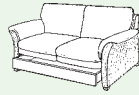

**TOSCANA** | Modell 4600 Typenübersicht

Alle Maßangaben sind ca. Maße in cm: Breite / Höhe / Tiefe

● **01**  
 Sessel  
 B/H/T 91/94/90

⊕ **2123 01**  
 Sessel „Pisa“  
 75/75/70

● **02**  
 2-Sitzer  
 147/94/90

● **92**  
 2-Sitzer m. **Bettkasten**  
 147/94/90

● **04**  
 2,5-Sitzer  
 187/94/90

● **03**  
 3-Sitzer  
 B/H/T 225/94/90

● **AR 05 / AL 06**  
 1-Sitzer, 1 AL  
 73/94/90

● **AR 07 / AL 08**  
 2-Sitzer, 1 AL  
 129/94/90