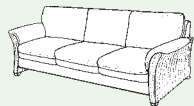

**TOSCANA** | Modell 4600 Typenübersicht

Alle Maßangaben sind ca. Maße in cm: Breite / Höhe / Tiefe

● **01**  
 Sessel  
 B/H/T 91/94/90

⊕ **2123 01**  
 Sessel „Pisa“  
 75/75/70

● **02**  
 2-Sitzer  
 147/94/90

● **92**  
 2-Sitzer m. **Bettkasten**  
 147/94/90

● **04**  
 2,5-Sitzer  
 187/94/90

● **03**  
 3-Sitzer  
 B/H/T 225/94/90

● **AR 05 / AL 06**  
 1-Sitzer, 1 AL  
 73/94/90

● **AR 07 / AL 08**  
 2-Sitzer, 1 AL  
 129/94/90