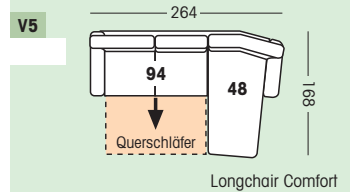

Stellvarianten Beispiele

Füße: Holz H1
Holzart: Buche

Farbauswahl
Korbseitentteile/Füße:

- creme
- natur
- honig
- kirsch
- mint
- taupe
- mexicana