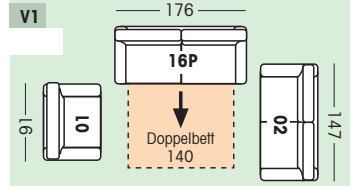

Stellvarianten Beispiele

Füße: Holz H1
Holzart: Buche

Farbauswahl
Korbseitentteile/Füße:

- creme
- natur
- honig
- kirsch
- mint
- taupe
- mexicana