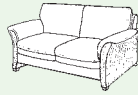

**TOSCANA** | Modell 4600 Typenübersicht

Alle Maßangaben sind ca. Maße in cm: Breite / Höhe / Tiefe

● **01**  
 Sessel  
 B/H/T 91/94/90

⊕ **2123 01**  
 Sessel „Pisa“  
 75/75/70

● **02**  
 2-Sitzer  
 147/94/90

● **92**  
 2-Sitzer m. **Bettkasten**  
 147/94/90

● **04**  
 2,5-Sitzer  
 187/94/90

● **03**  
 3-Sitzer  
 B/H/T 225/94/90

● **AR 05 / AL 06**  
 1-Sitzer, 1 AL  
 73/94/90

● **AR 07 / AL 08**  
 2-Sitzer, 1 AL  
 129/94/90